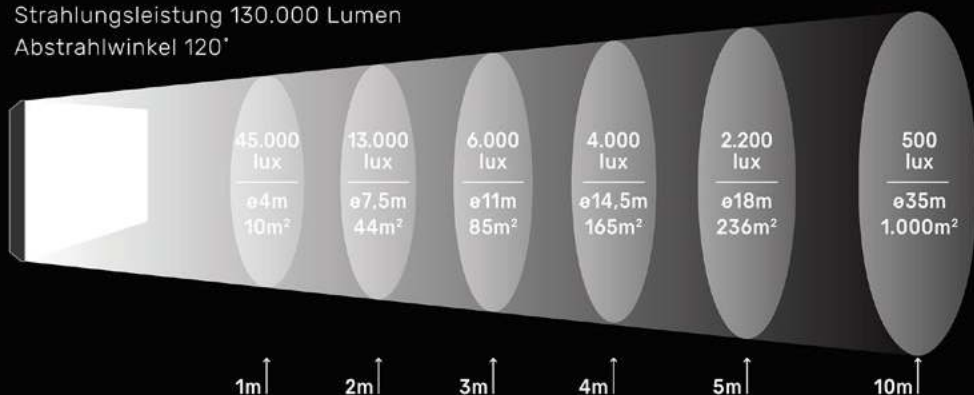

Spritzwassergeschützt

IP65

KRAFTLICHT

KRAFTLICHT.COM

BELEUCHTUNGSSTÄRKE

Strahlungsleistung 130.000 Lumen
Abstrahlwinkel 120°

TECHNISCHE DATEN KL15

Leistungsaufnahme

- 1.500W
- 100 - 270 V -, 50/60 Hz

Farbtemperatur

- 2700 - 6500K

CRI (Farbwiedergabe-Index)

- 95

Gewicht

- 17kg
- Integriertes Netzteil

Schutzklasse